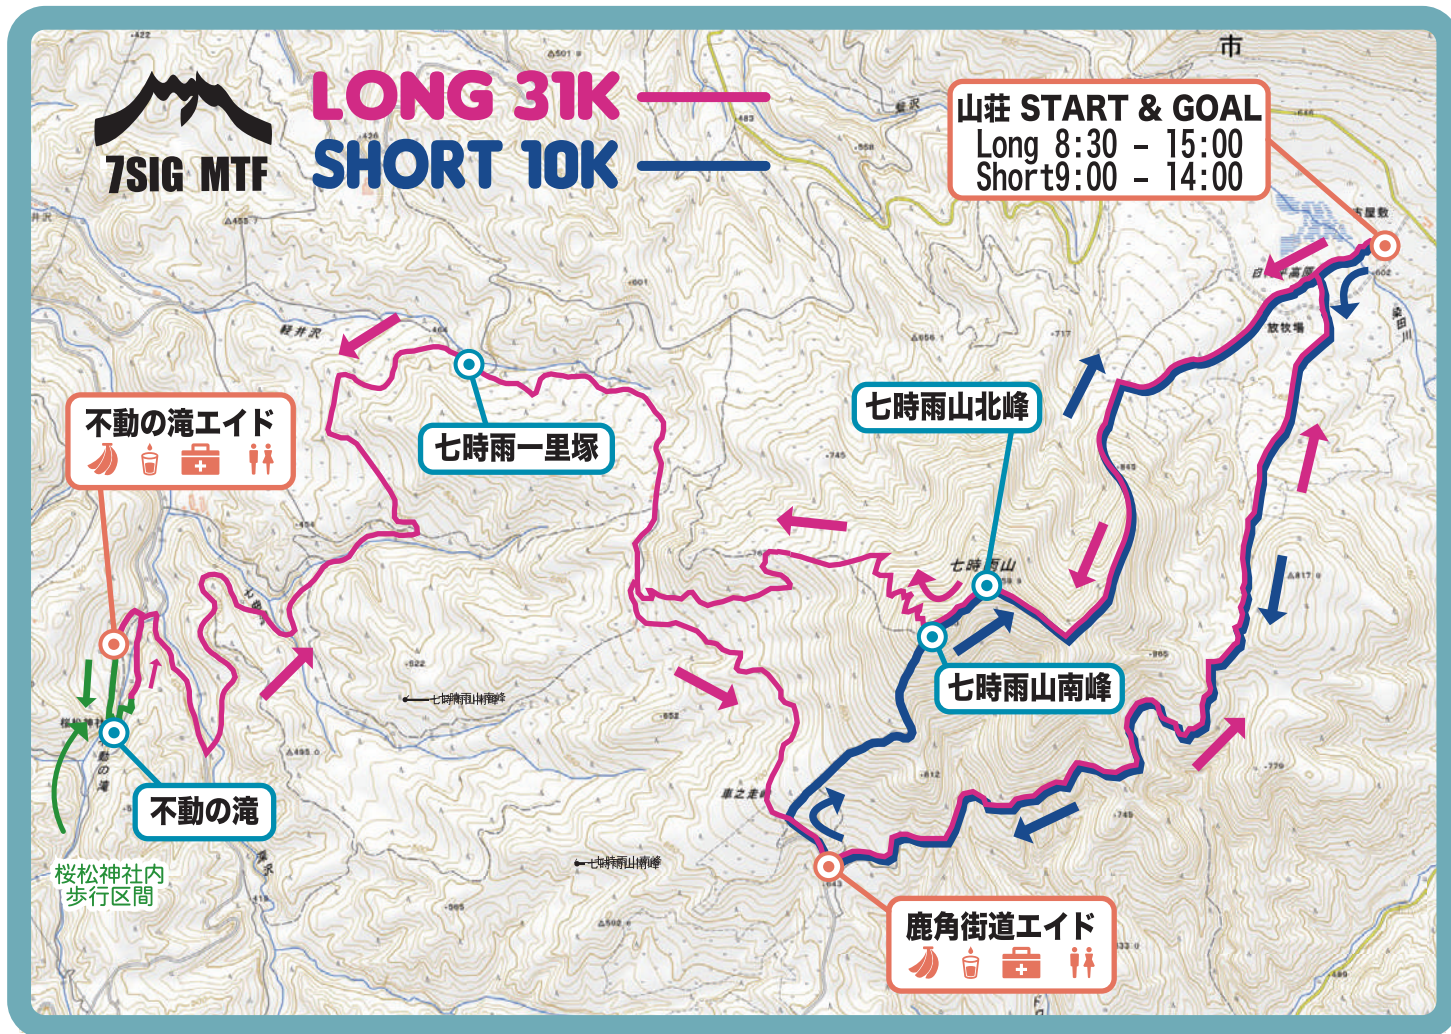

第 11 回七時雨マウンテントレイルフェスコース図