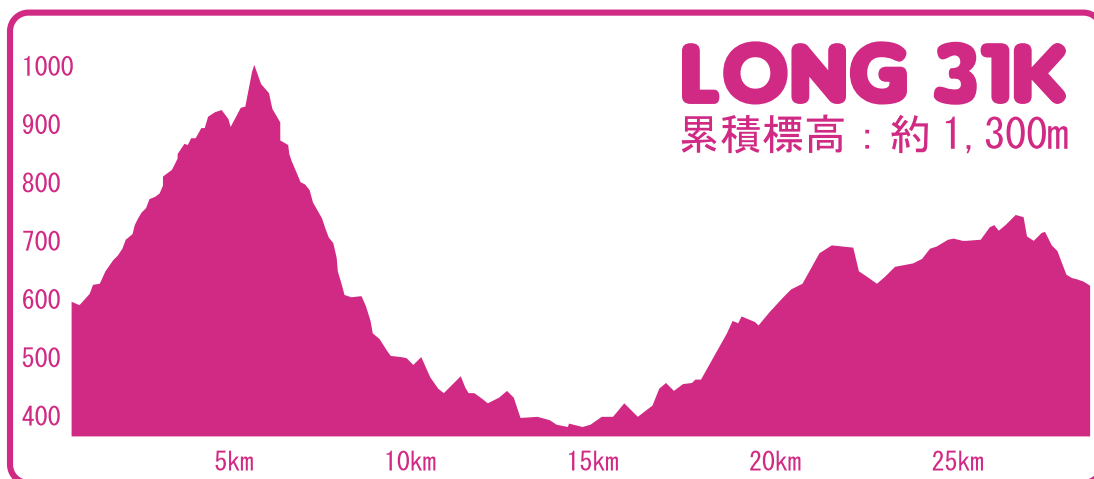

第 11 回七時雨マウンテントレイルフェスコース図